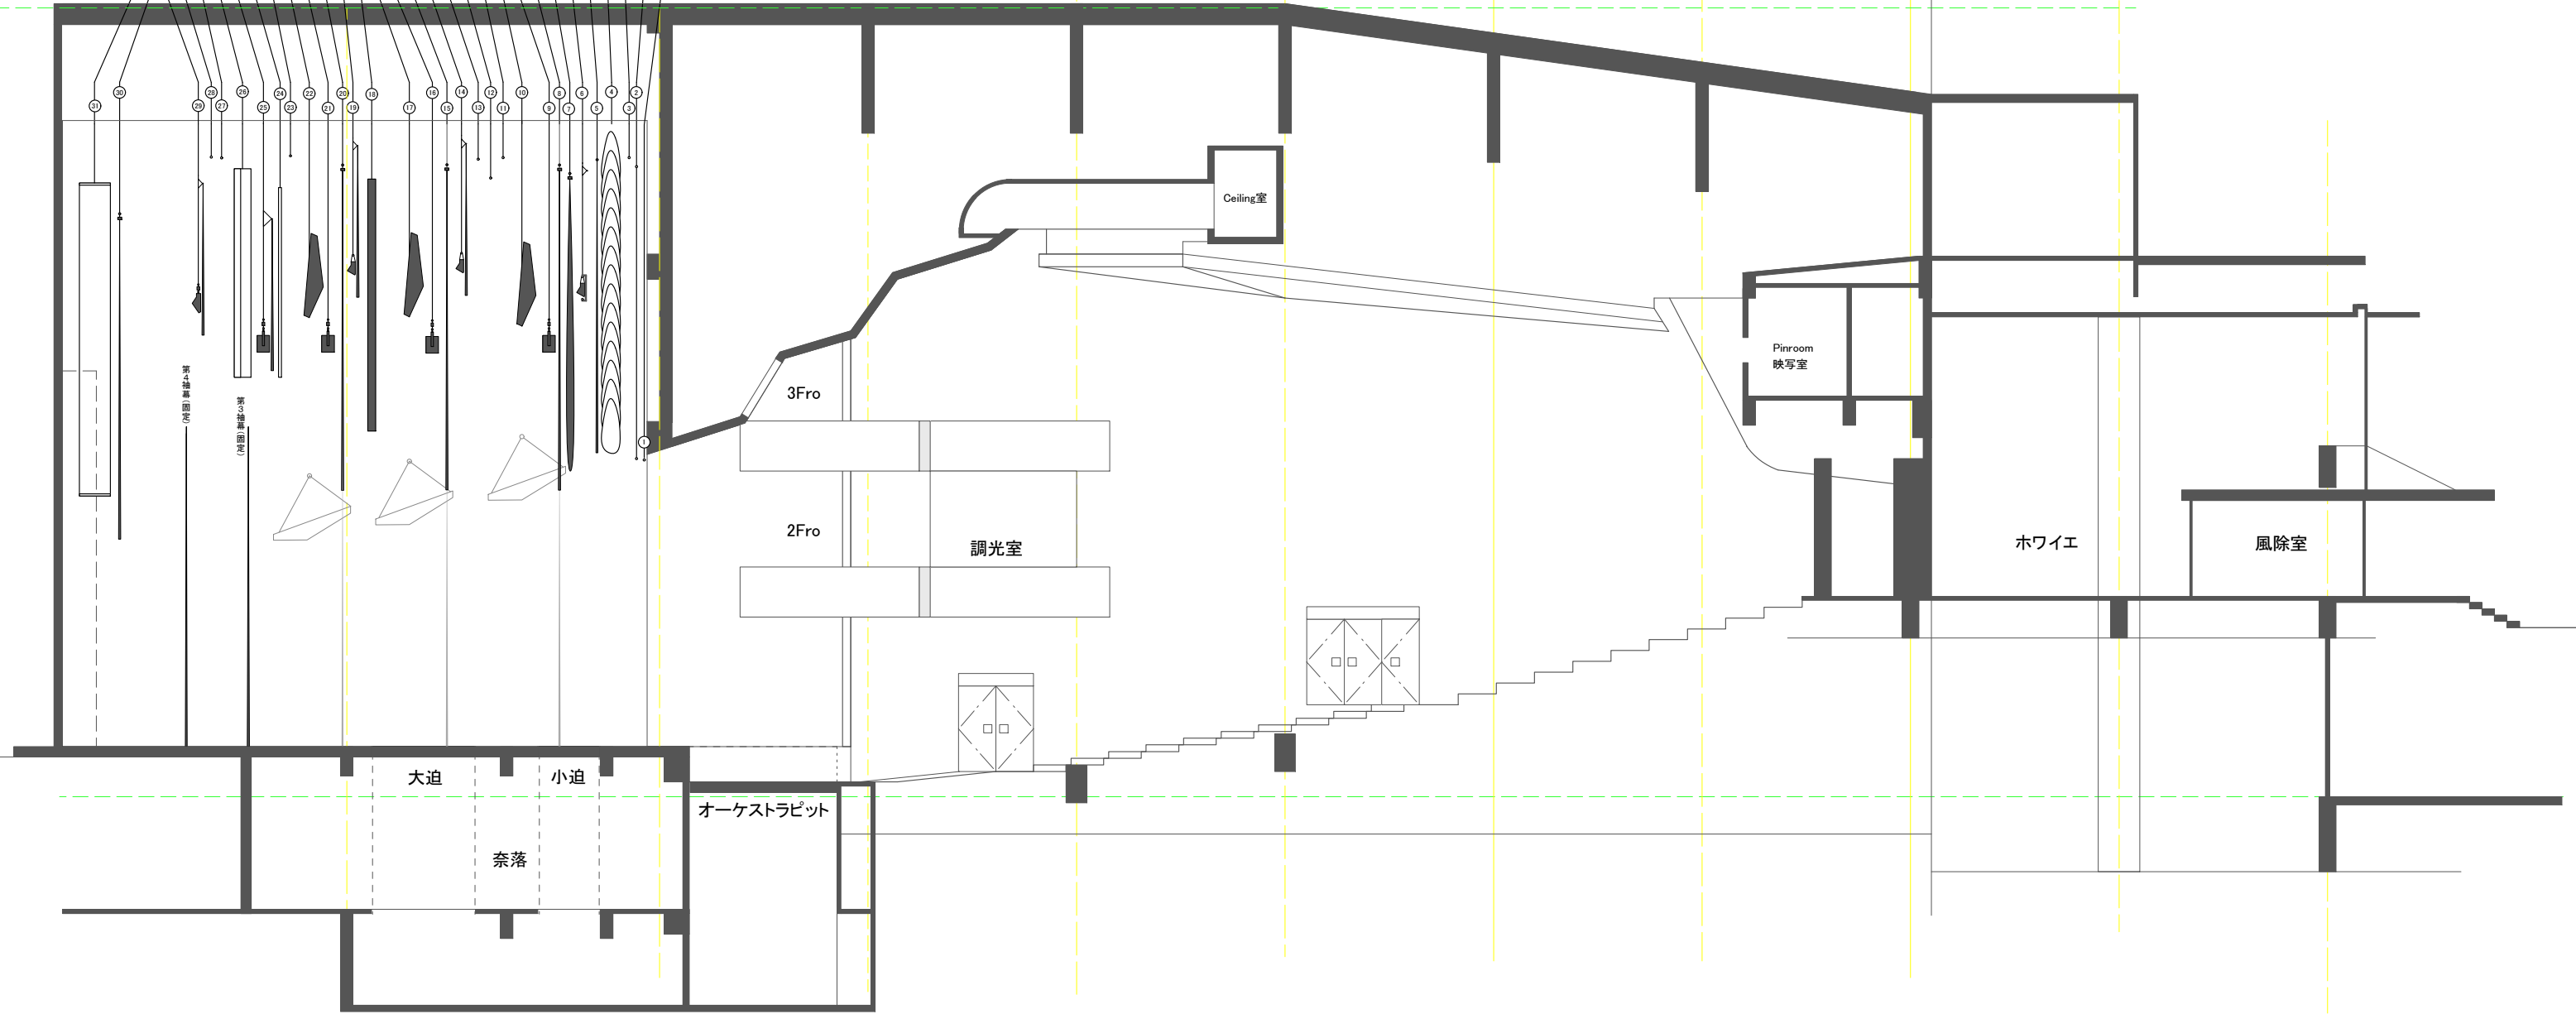

31	カウンター大18kg 小8kg
30	吊り下げ照明
29	吊り下げ照明
28	吊り下げ照明
27	吊り下げ照明
26	吊り下げ照明
25	吊り下げ照明
24	吊り下げ照明
23	吊り下げ照明
22	吊り下げ照明
21	吊り下げ照明
20	吊り下げ照明
19	吊り下げ照明
18	吊り下げ照明
17	吊り下げ照明
16	吊り下げ照明
15	吊り下げ照明
14	吊り下げ照明
13	吊り下げ照明
12	吊り下げ照明
11	吊り下げ照明
10	吊り下げ照明
9	吊り下げ照明
8	吊り下げ照明
7	吊り下げ照明
6	吊り下げ照明
5	吊り下げ照明
4	吊り下げ照明
3	吊り下げ照明
2	吊り下げ照明
1	吊り下げ照明

0間 1間 2間 3間 4間 5間 Scale  
0m 1m 2m 3m 4m 5m 6m 7m 8m 9m 10m 1/150 (A3)

Date	Title	Place	<b>山形市民会館</b> 〒990-0039 山形市香澄町2-9-45 Tel 023-642-3121 Fax 023-642-3124 URL http://www.shanshanshan.jp E-mail info@shanshanshan.jp
開場	開演	終演予定	